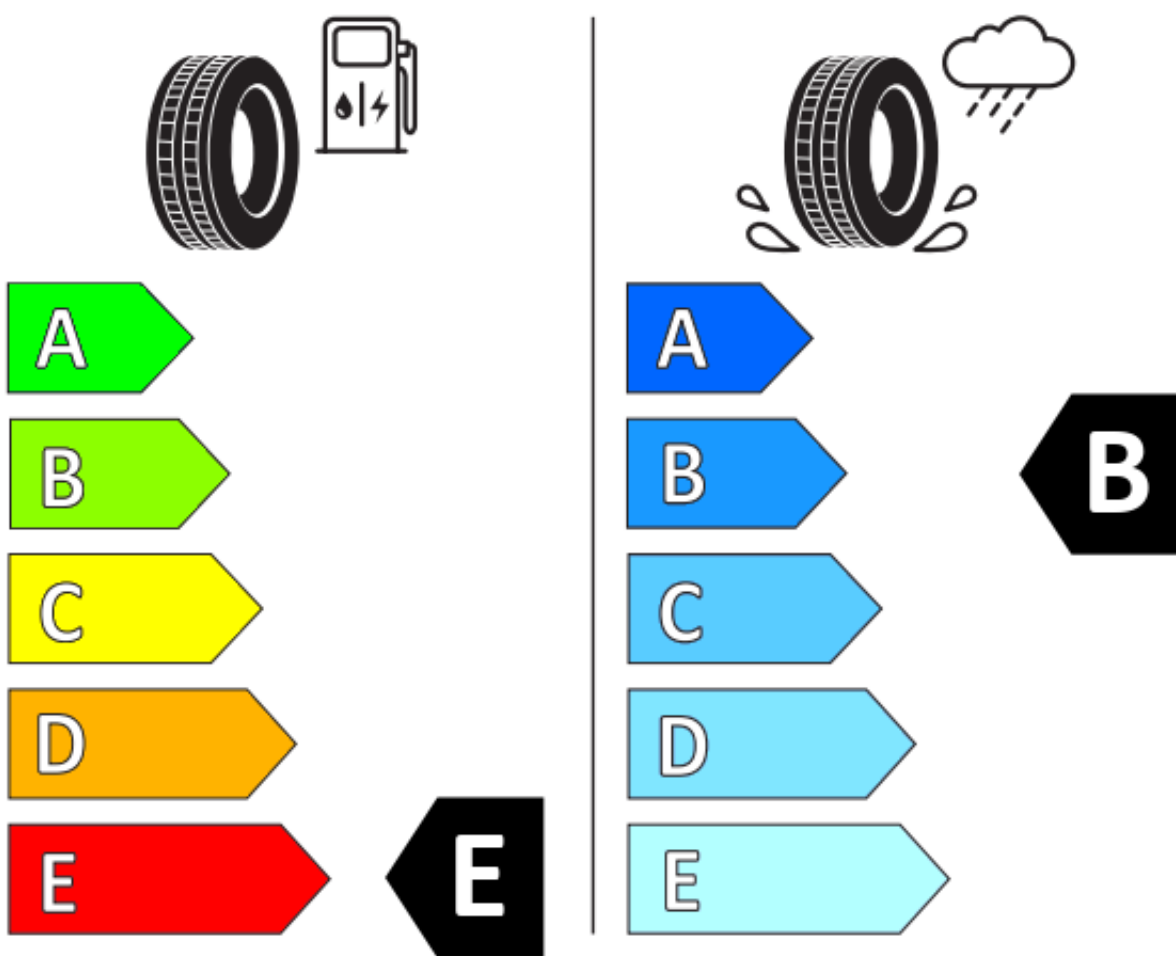

ENERG

BF-Goodrich

710345

265/65R18 117 R

C1

2020/740